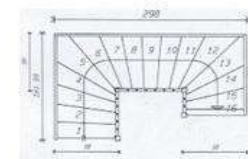

BOROVICOVÉ SCHODIŠTĚ

VZDUŠNÉ (BEZ PODSTUPNIC)+OBYČEJNÉ ZÁBRADLÍ
PLNÉ (S PODSTUPNICEMI)+SOUSTRUŽENÉ ZÁBRADLÍ

69 778 Kč
83 320 Kč