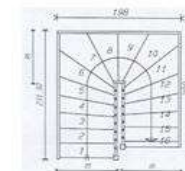

BOROVICOVÉ SCHODIŠTĚ

VZDUŠNÉ (BEZ PODSTUPNIC)+OBYČEJNÉ ZÁBRADLÍ
PLNÉ (S PODSTUPNICEMI)+SOUSTRUŽENÉ ZÁBRADLÍ

67 979 Kč
81 677 Kč