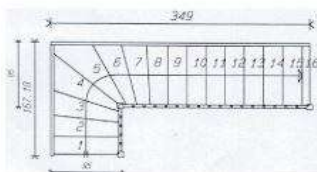

61 511 Kč
82 661 Kč

BOROVICOVÉ SCHODIŠTĚ

VZDUŠNÉ (BEZ PODSTUPNIC)+OBYČEJNÉ ZÁBRADLÍ
PLNÉ (S PODSTUPNICEMI)+SOUSTRUŽENÉ ZÁBRADLÍ

60 113 Kč
73 604 Kč

BUKOVÉ SCHODIŠTĚ

VZDUŠNÉ (BEZ PODSTUPNIC)+OBYČEJNÉ ZÁBRADLÍ
PLNÉ (S PODSTUPNICEMI)+SOUSTRUŽENÉ ZÁBRADLÍ